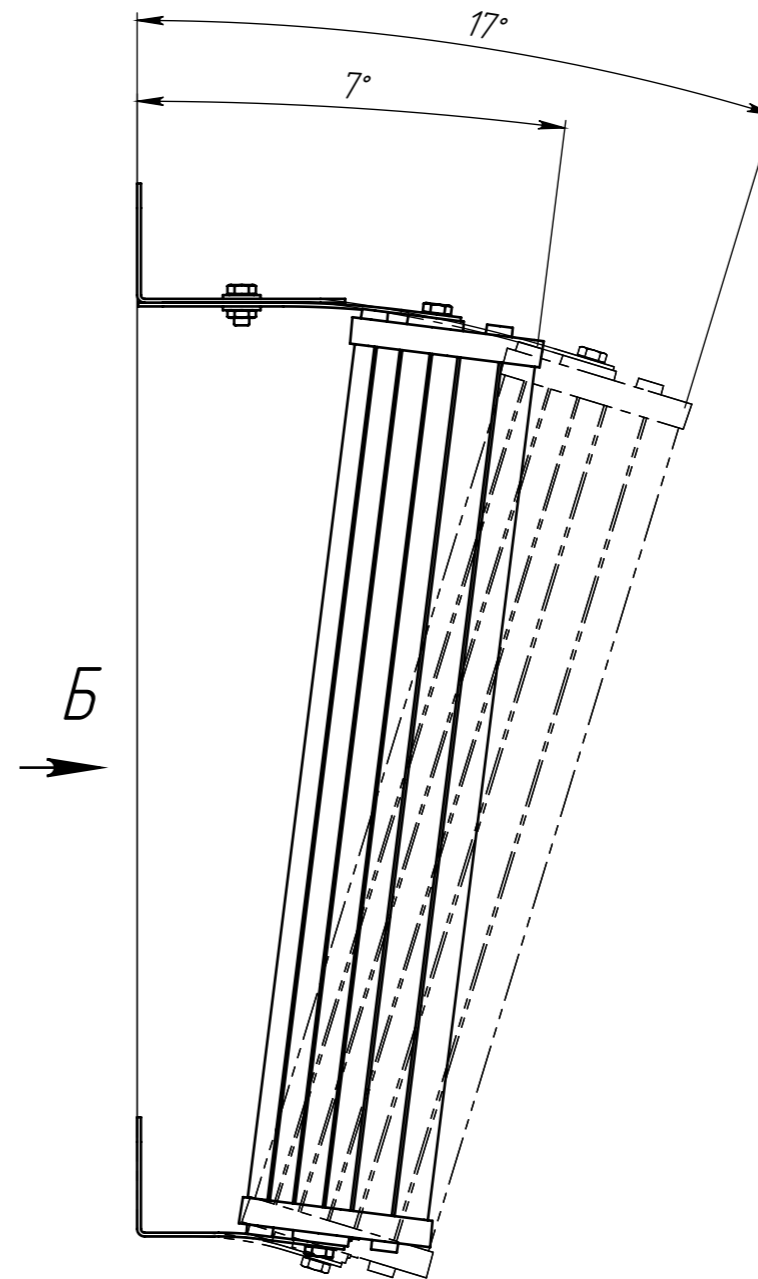

Изометрия

Рис.1. Монтажное положение.

A

A

B (1 : 2)
2 места

1. Размеры для справок.
2. Мощность 30 Вт.
3. Температурный режим от -40°C до +65°C.
4. Степень защиты IP65 ГОСТ 14254-2015.
5. Монтаж осуществлять используя комплект монтажных частей из состава поставки.