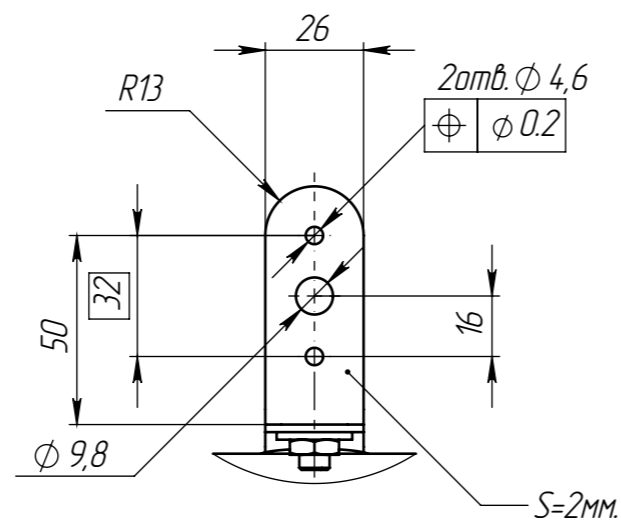

Изометрия

Рис.1. Монтажное положение.

A

A

B (1 : 2)
2 места

1. Размеры для справок.
2. Мощность 30 Вт.
3. Температурный режим от -40°C до +65°C.
4. Степень защиты IP65 ГОСТ 14254-2015.
5. Монтаж осуществлять используя комплект монтажных частей из состава поставки.