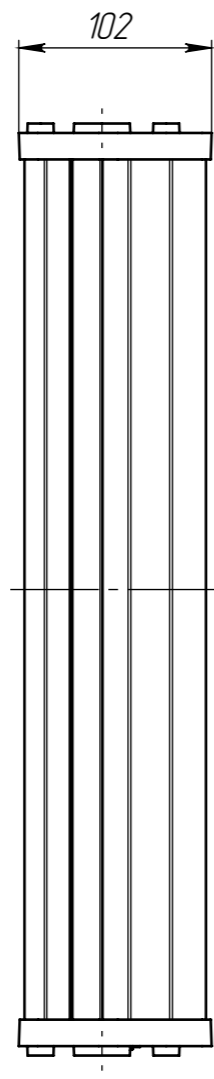

ПТМФ.467289.001 ГЧ

Перв. примен.

Справ. №

Подп. и дата

Взам. инв. №

Инв. № докл.

Подп. и дата

Инв. № подл.

Изометрия

Рис.1. Монтажное положение.

A

A

B (1 : 2)
2 места

1. Размеры для справок.
2. Мощность 30 Вт.
3. Температурный режим от -40°C до +65°C.
4. Степень защиты IP65 ГОСТ 14254-2015.
5. Монтаж осуществлять используя комплект монтажных частей из состава поставки.

				ПТМФ.467289.001 ГЧ		
Изм./лист	№ докум.	Подп.	Дата	Громкоговоритель настенный RPA-8	Лист	Масса 2,6
Разраб.					Листов 1	Масштаб 1:4
Проб.						
Т. контр.						
Н. контр.						
Утв.						
				ООО "ИнтерТех Связь"		