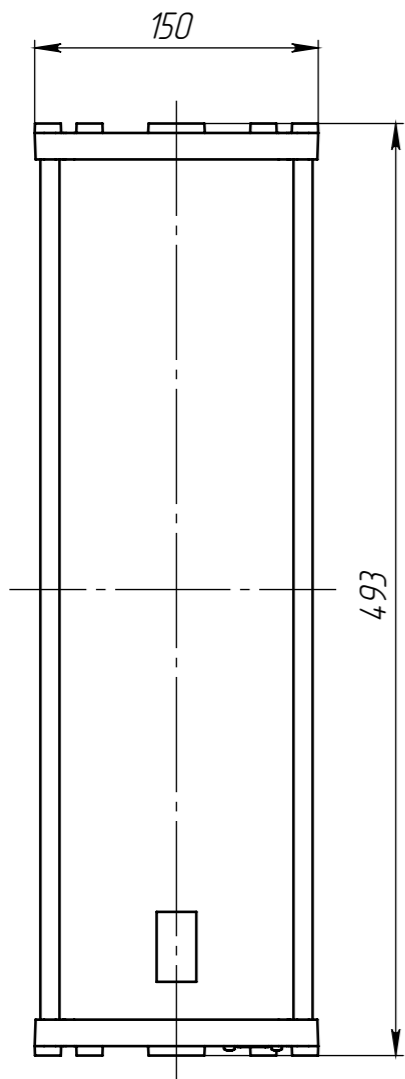

Изометрия

Рис.1. Монтажное положение.

A

A

B (1 : 2)
2 места

1. Размеры для справок.
2. Мощность 30 Вт.
3. Температурный режим от -40°C до +65°C.
4. Степень защиты IP65 ГОСТ 14254-2015.
5. Монтаж осуществлять используя комплект монтажных частей из состава поставки.