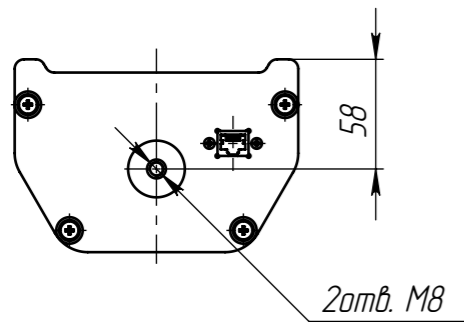

Изометрия

Рис.1. Монтажное положение.

A

A

B (1 : 2)
2 места

1. Размеры для справок.
2. Мощность 30 Вт.
3. Температурный режим от -40°C до +65°C.
4. Степень защиты IP65 ГОСТ 14254-2015.
5. Монтаж осуществлять используя комплект монтажных частей из состава поставки.