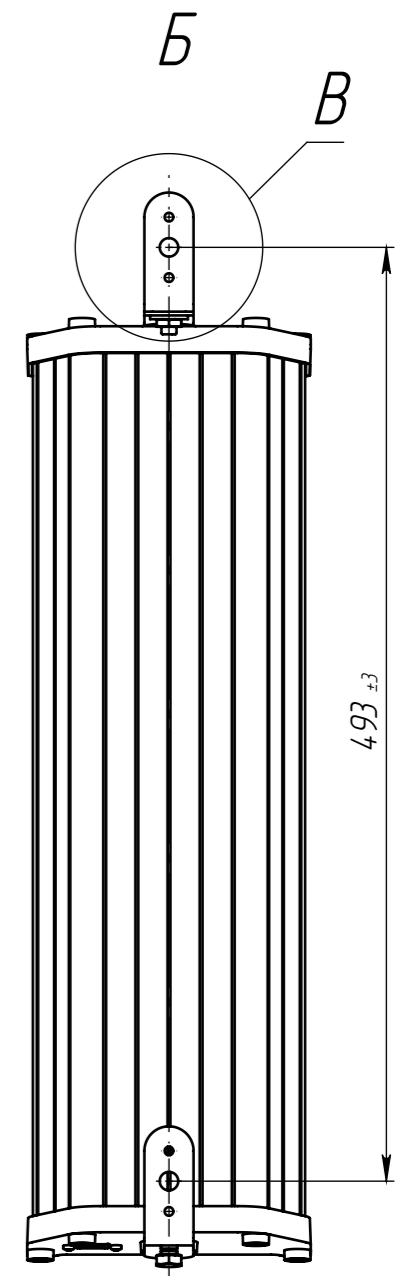

Изометрия

Рис.1. Монтажное положение.

A

A

B (1 : 2)
2 места

1. Размеры для справок.
2. Мощность 30 Вт.
3. Температурный режим от -40°C до +65°C.
4. Степень защиты IP65 ГОСТ 14254-2015.
5. Монтаж осуществлять используя комплект монтажных частей из состава поставки.